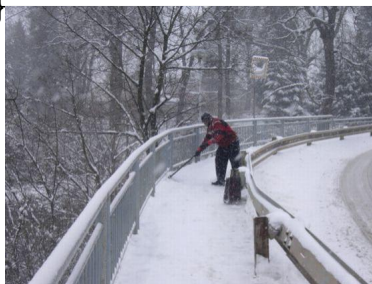

[.pagenavbar{z-index: 0;}](#)