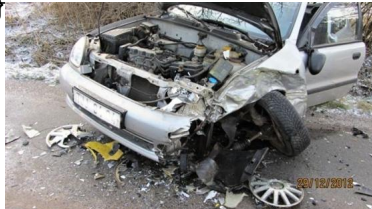

[.pagenavban(z;index: 0;}](#)